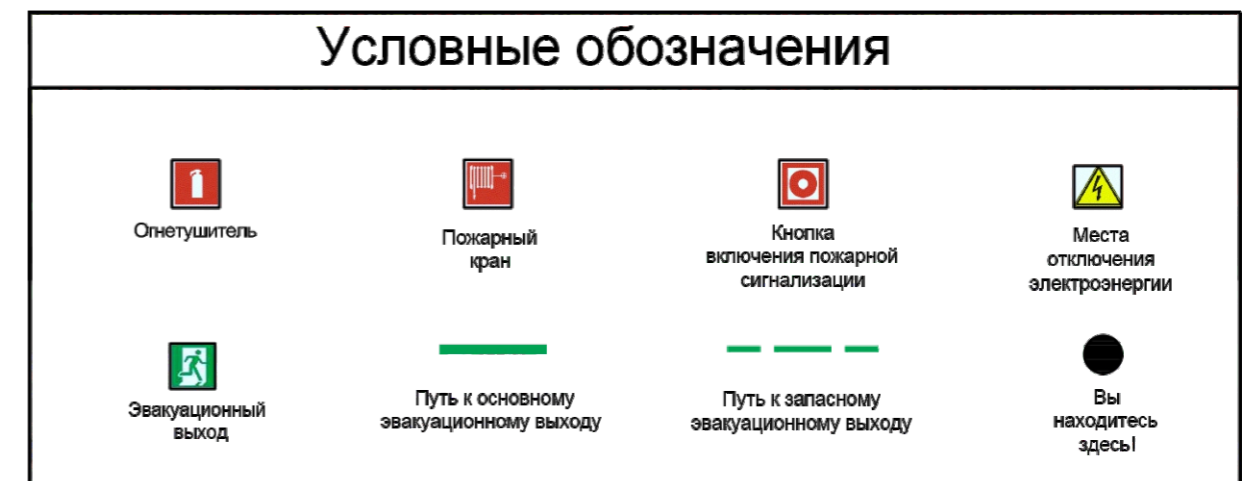

ФАКУЛЬТЕТ ВЕТЕРИНАРНОЙ МЕДИЦИНЫ И БИОТЕХНОЛОГИИ

3-й этаж

- ① Заведующий кафедрой "Ветеринарно-санитарная экспертиза"
- ② Лаборатория
- ③ Преподавательская
- ④ Аудитория
- ⑤ Компьютерный класс
- ⑥ Туалет (М)